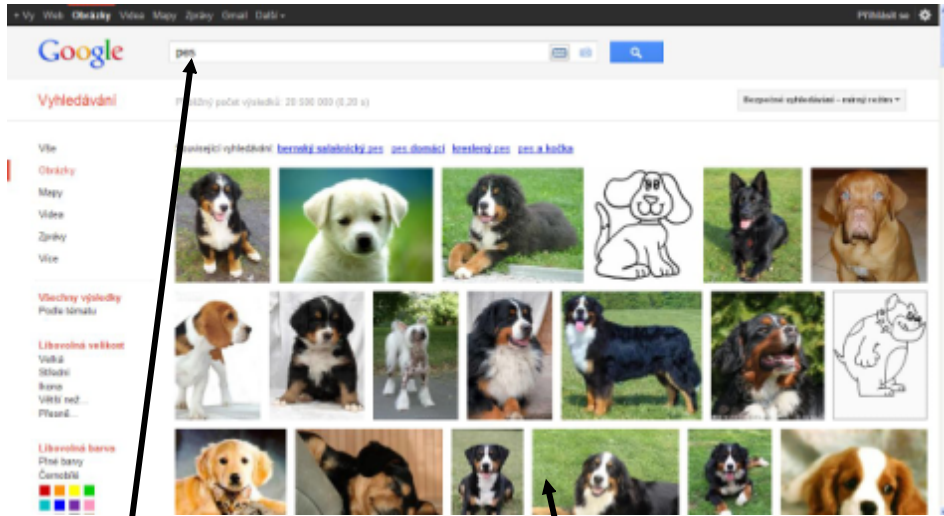

klíčové slovo

výsledek vyhledávání

Vyhledávání obrázků vyhledávačem

Adresa internetové stránky: <http://www.google.cz>

The image shows a screenshot of the Google Images search interface. The browser's address bar at the top contains the URL <http://www.google.cz>. The page features the Google logo and the word "obrázky" below it. A search input field is located below the logo, and to its right is a button labeled "Hledat obrázky". Three arrows point from text annotations to specific elements: one points to the "Obrázky" link in the browser's navigation bar, another points to the search input field, and a third points to the "Hledat obrázky" button.

zde vybereme odkaz Obrázky

zde zapíšeme požadovaná klíčová slova

zmáčkneme tlačítko Hledat obrázky

Výsledek vyhledávání obrázků:
Klíčové slovo: pes

klíčové slovo

výsledek vyhledávání

Pravidla pro vyhledávání informací vyhledávačem: