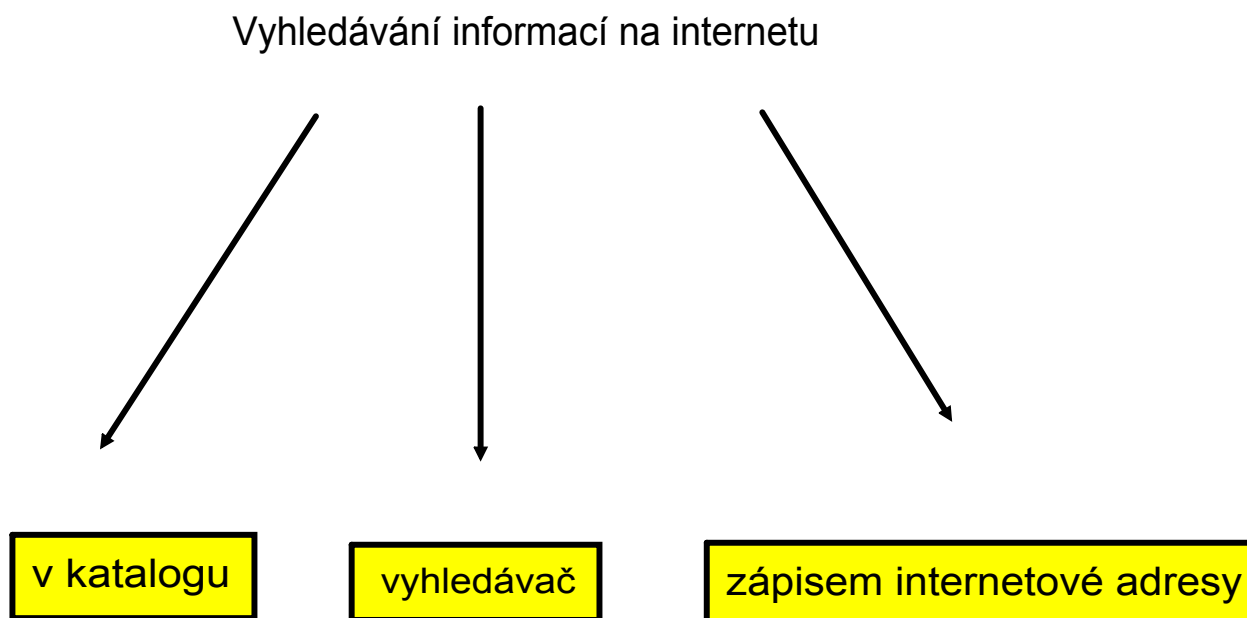

Vyhledávání informací na internetu

Jaké máme možnosti vyhledávání informací na internetu?